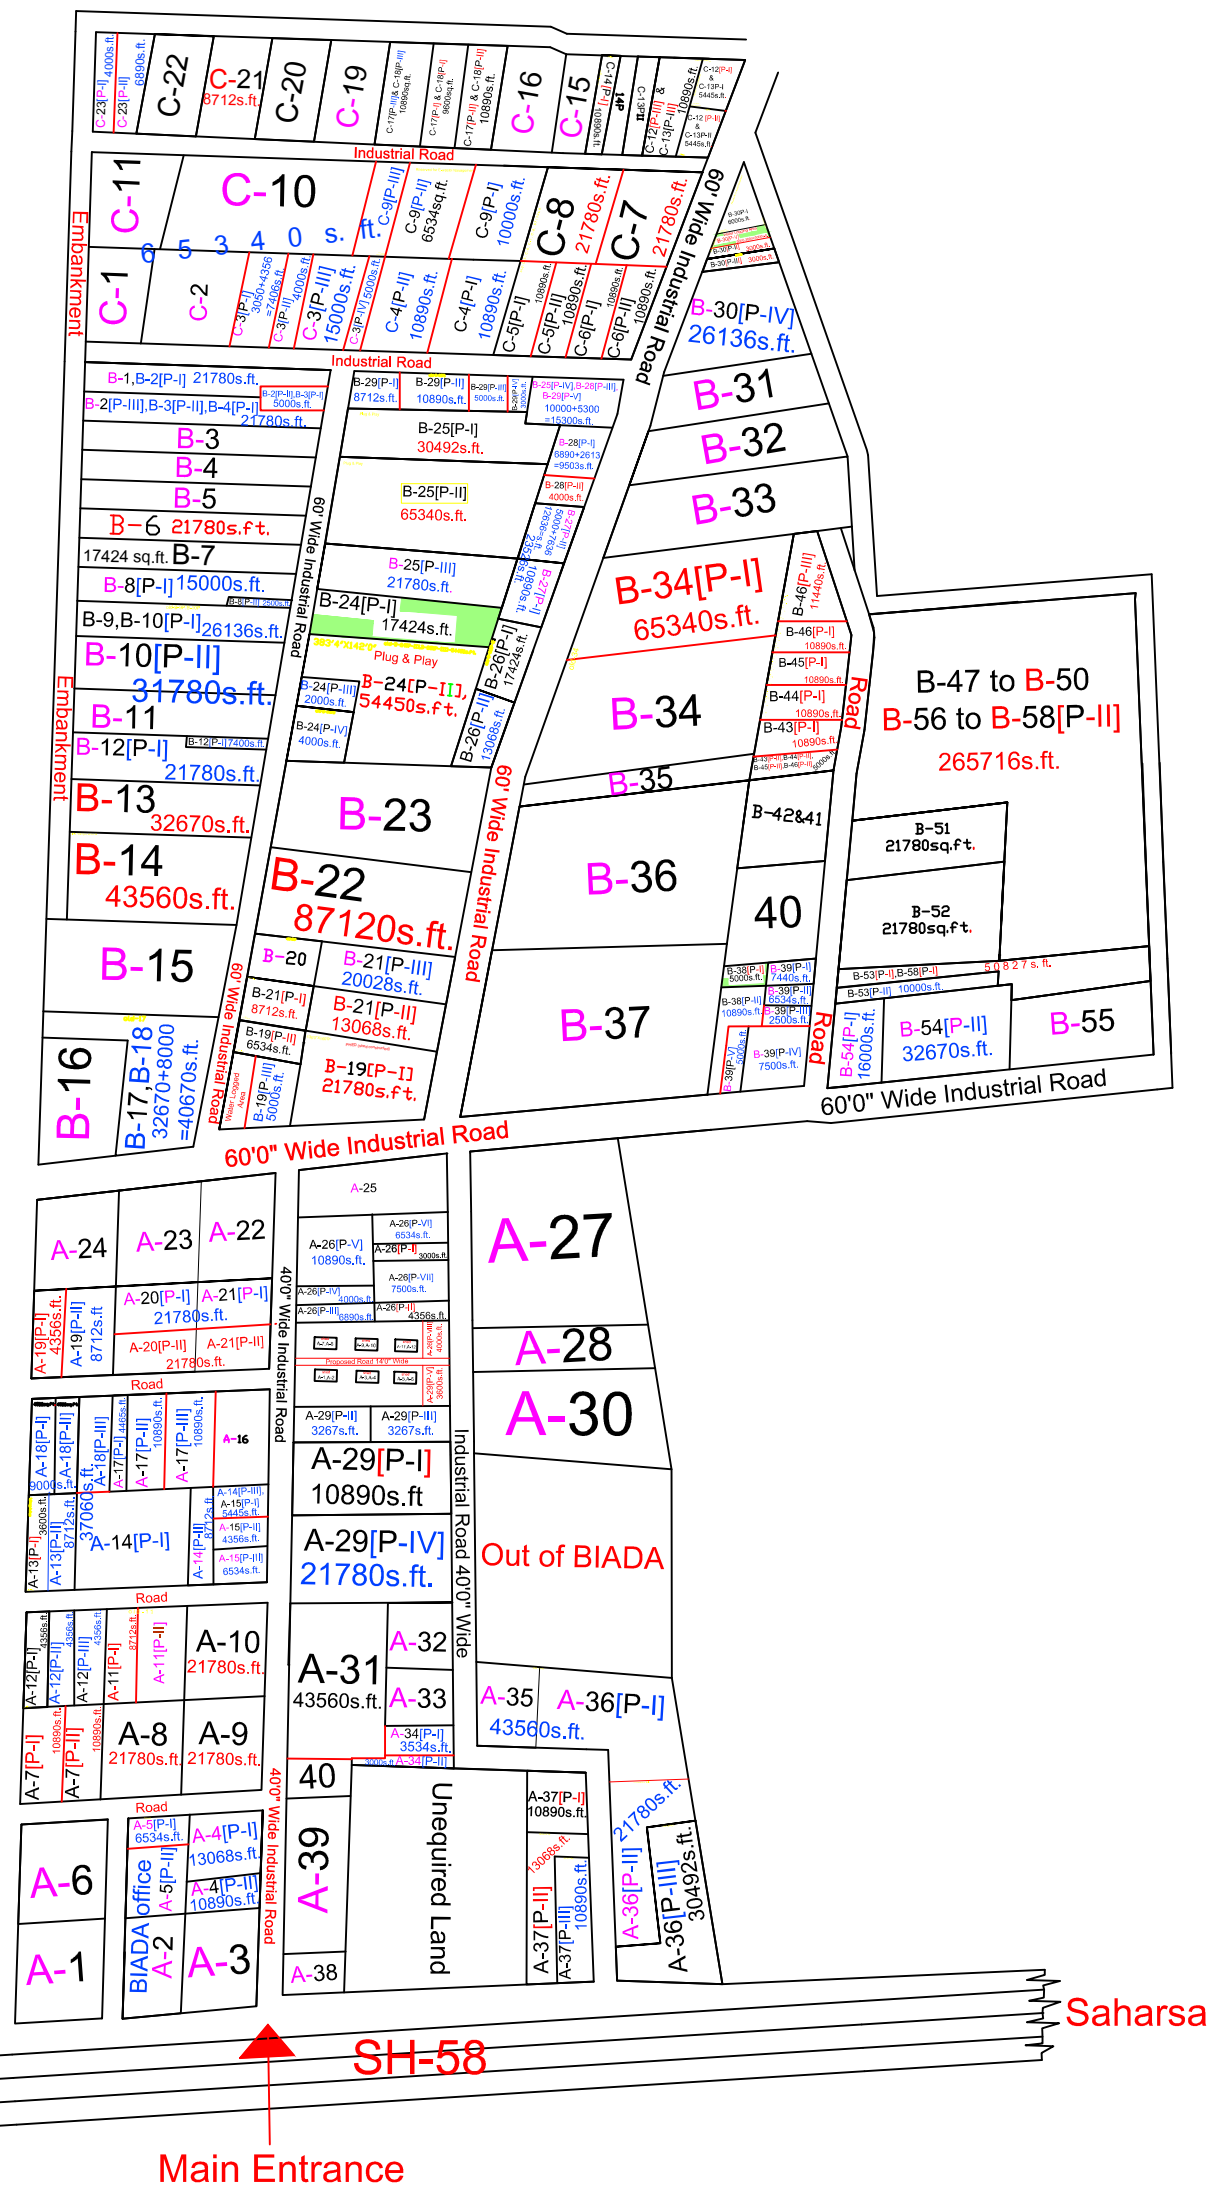

INDUSTRIAL AREA DONAR, DARBHANGA

Total Area- 100.89 Acre

Amin Darbhanga	Draftsman	Asstt. Area Manager I.A. Donar	D.G.M Darbhanga Cluster