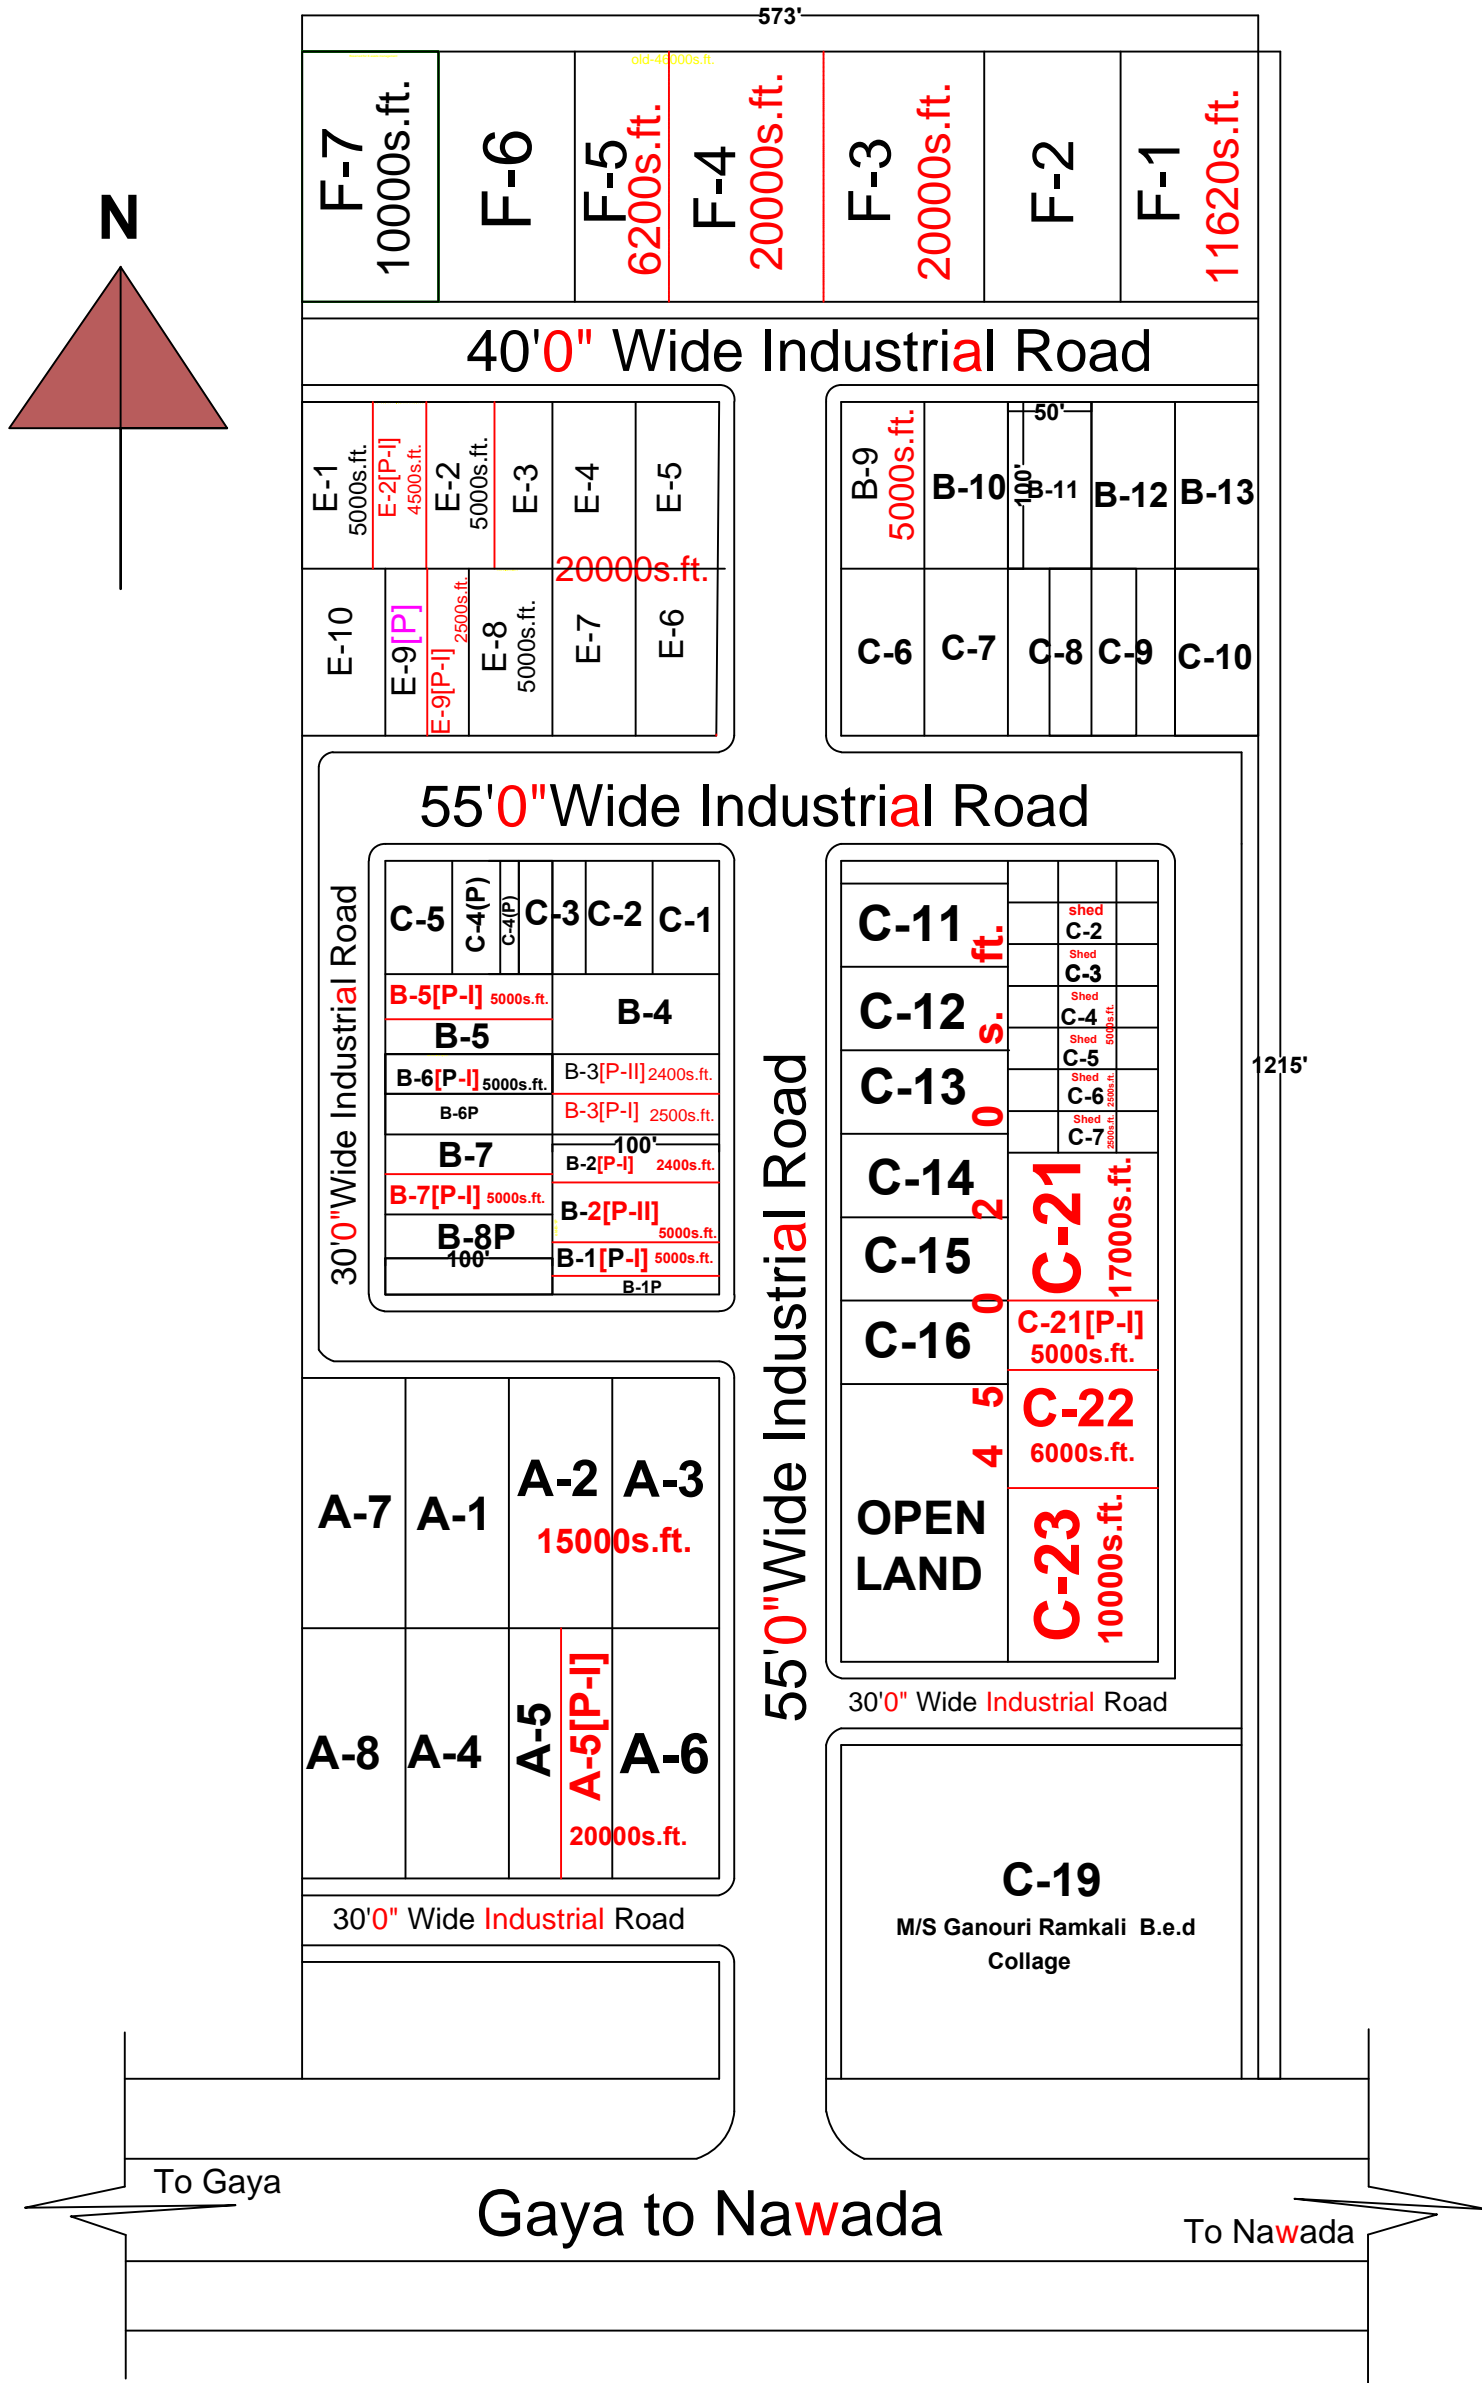

INDUSTRIAL AREA NAWADA

Total Area- 15.60 Acre

Amin Gaya	Draftsman	Asstt. Area Manager I.A. Nawada	D.G.M Gaya Cluster
--------------	-----------	------------------------------------	-----------------------