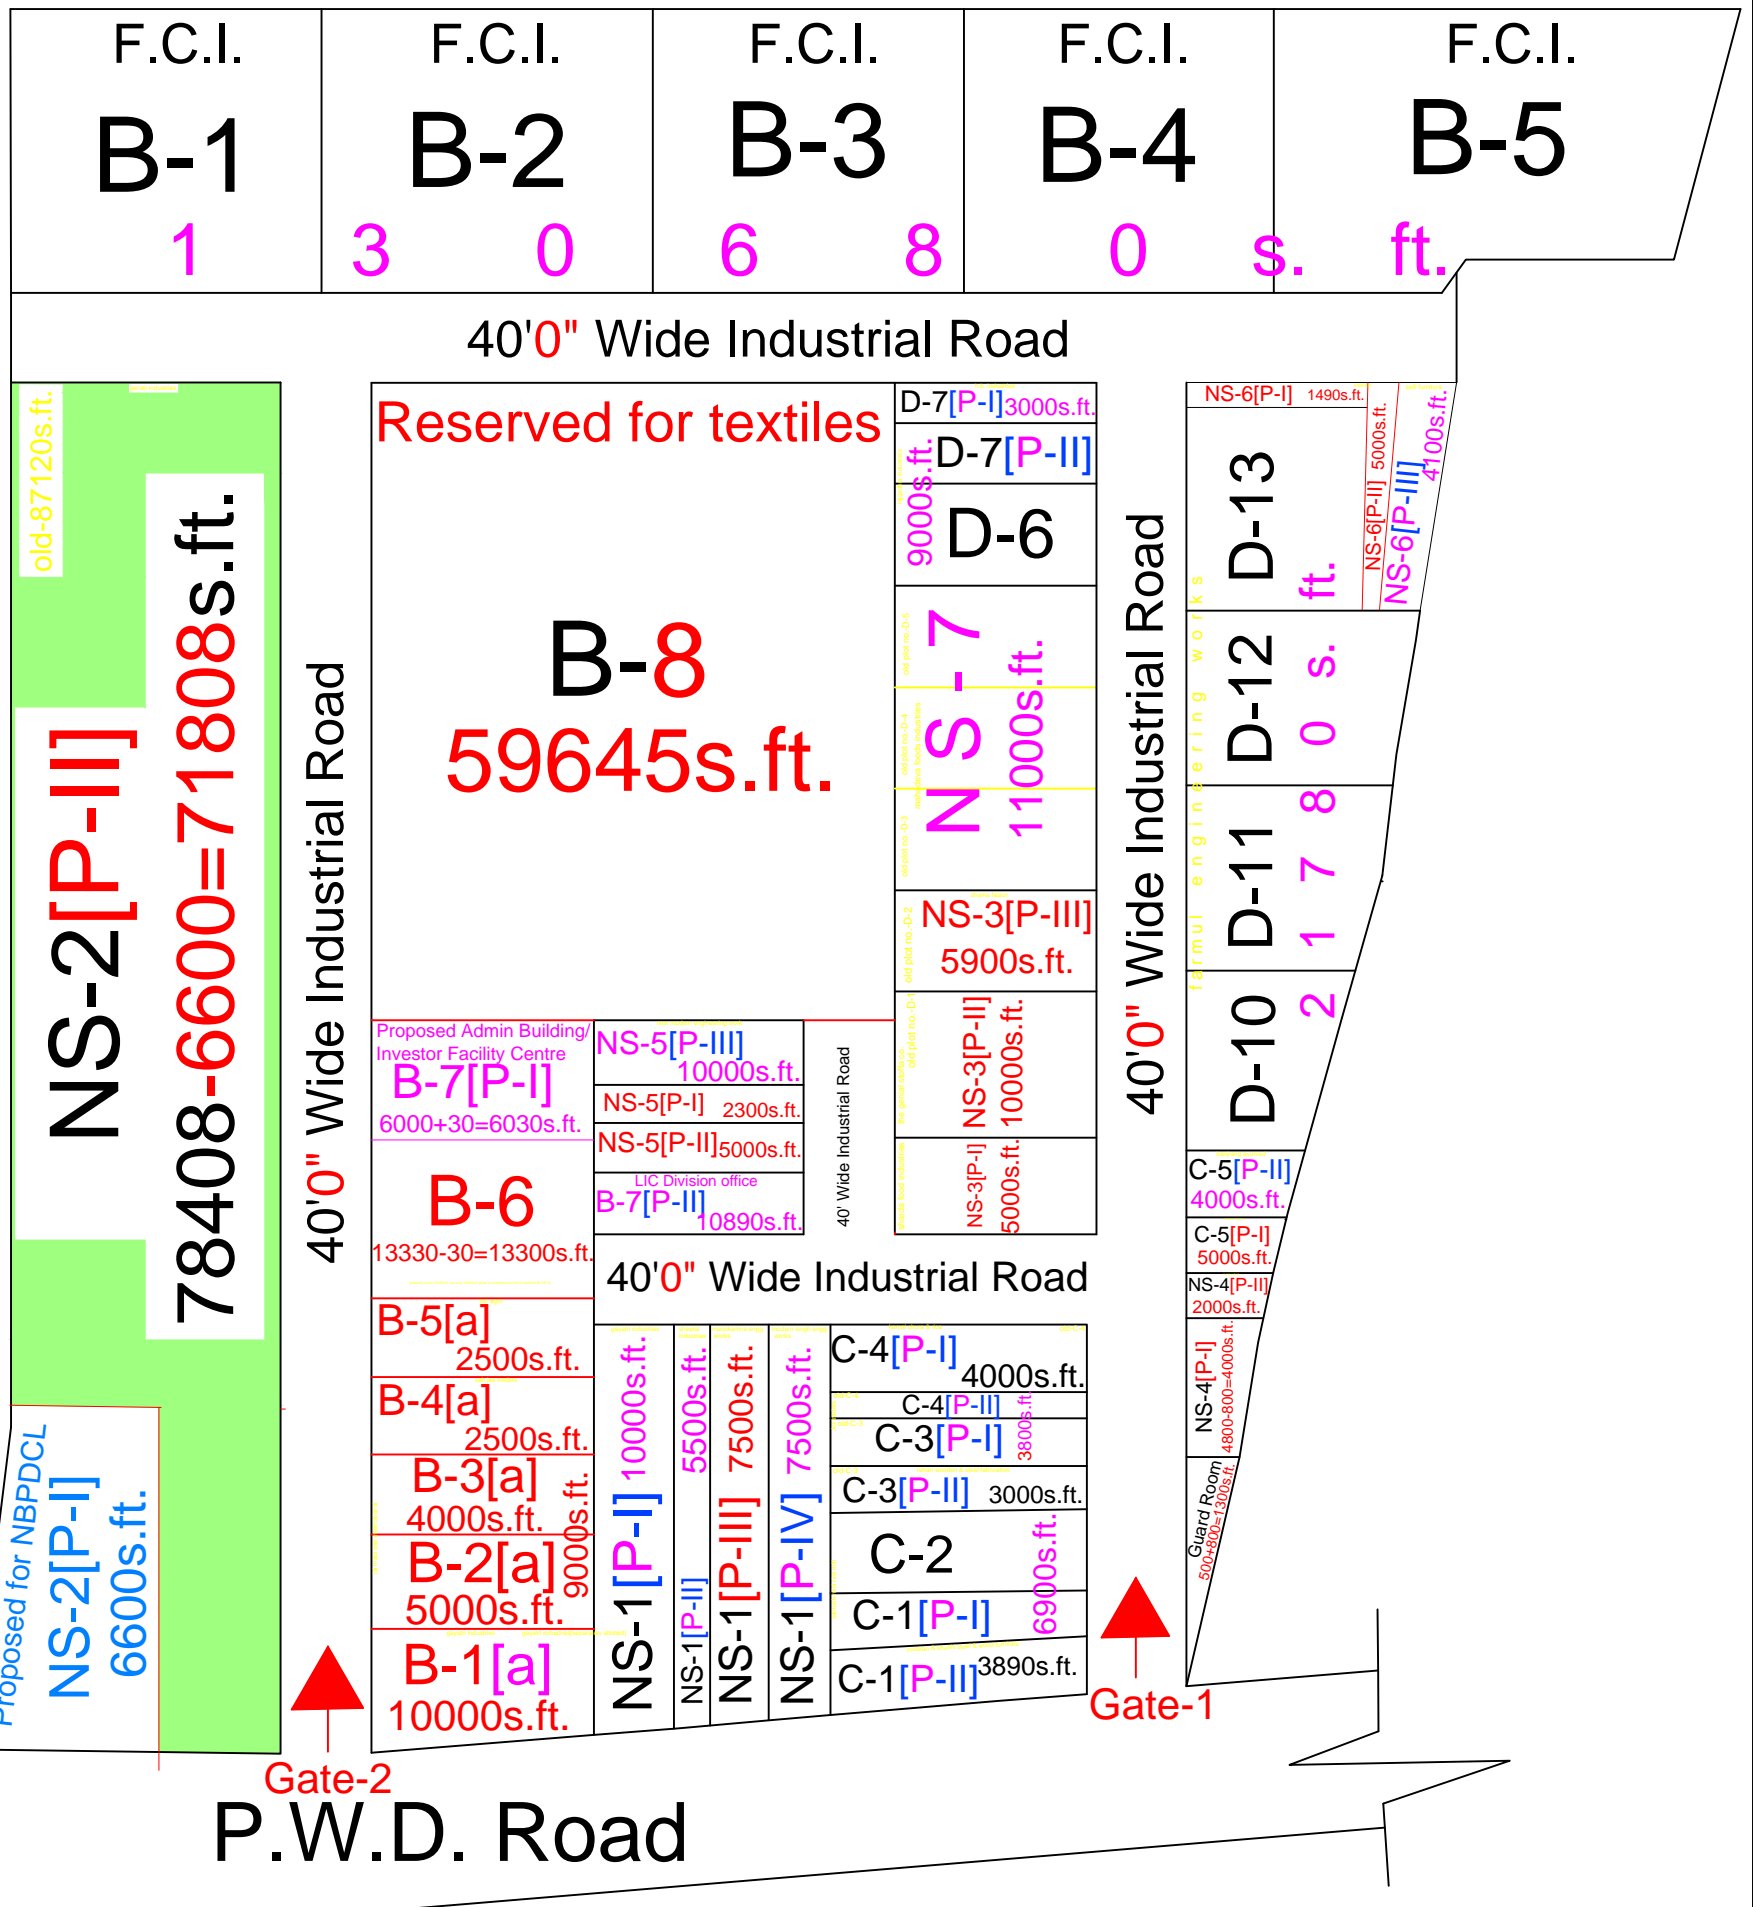

INDUSTRIAL AREA RAXAUL, EAST CHAMPARAN

Total Area- 13.69 Acre

Amin Muzaffarpur	Draftsman	Asstt. Area Manager I.A. Raxaul	D.G.M Muzaffarpur Cluster
---------------------	-----------	------------------------------------	------------------------------