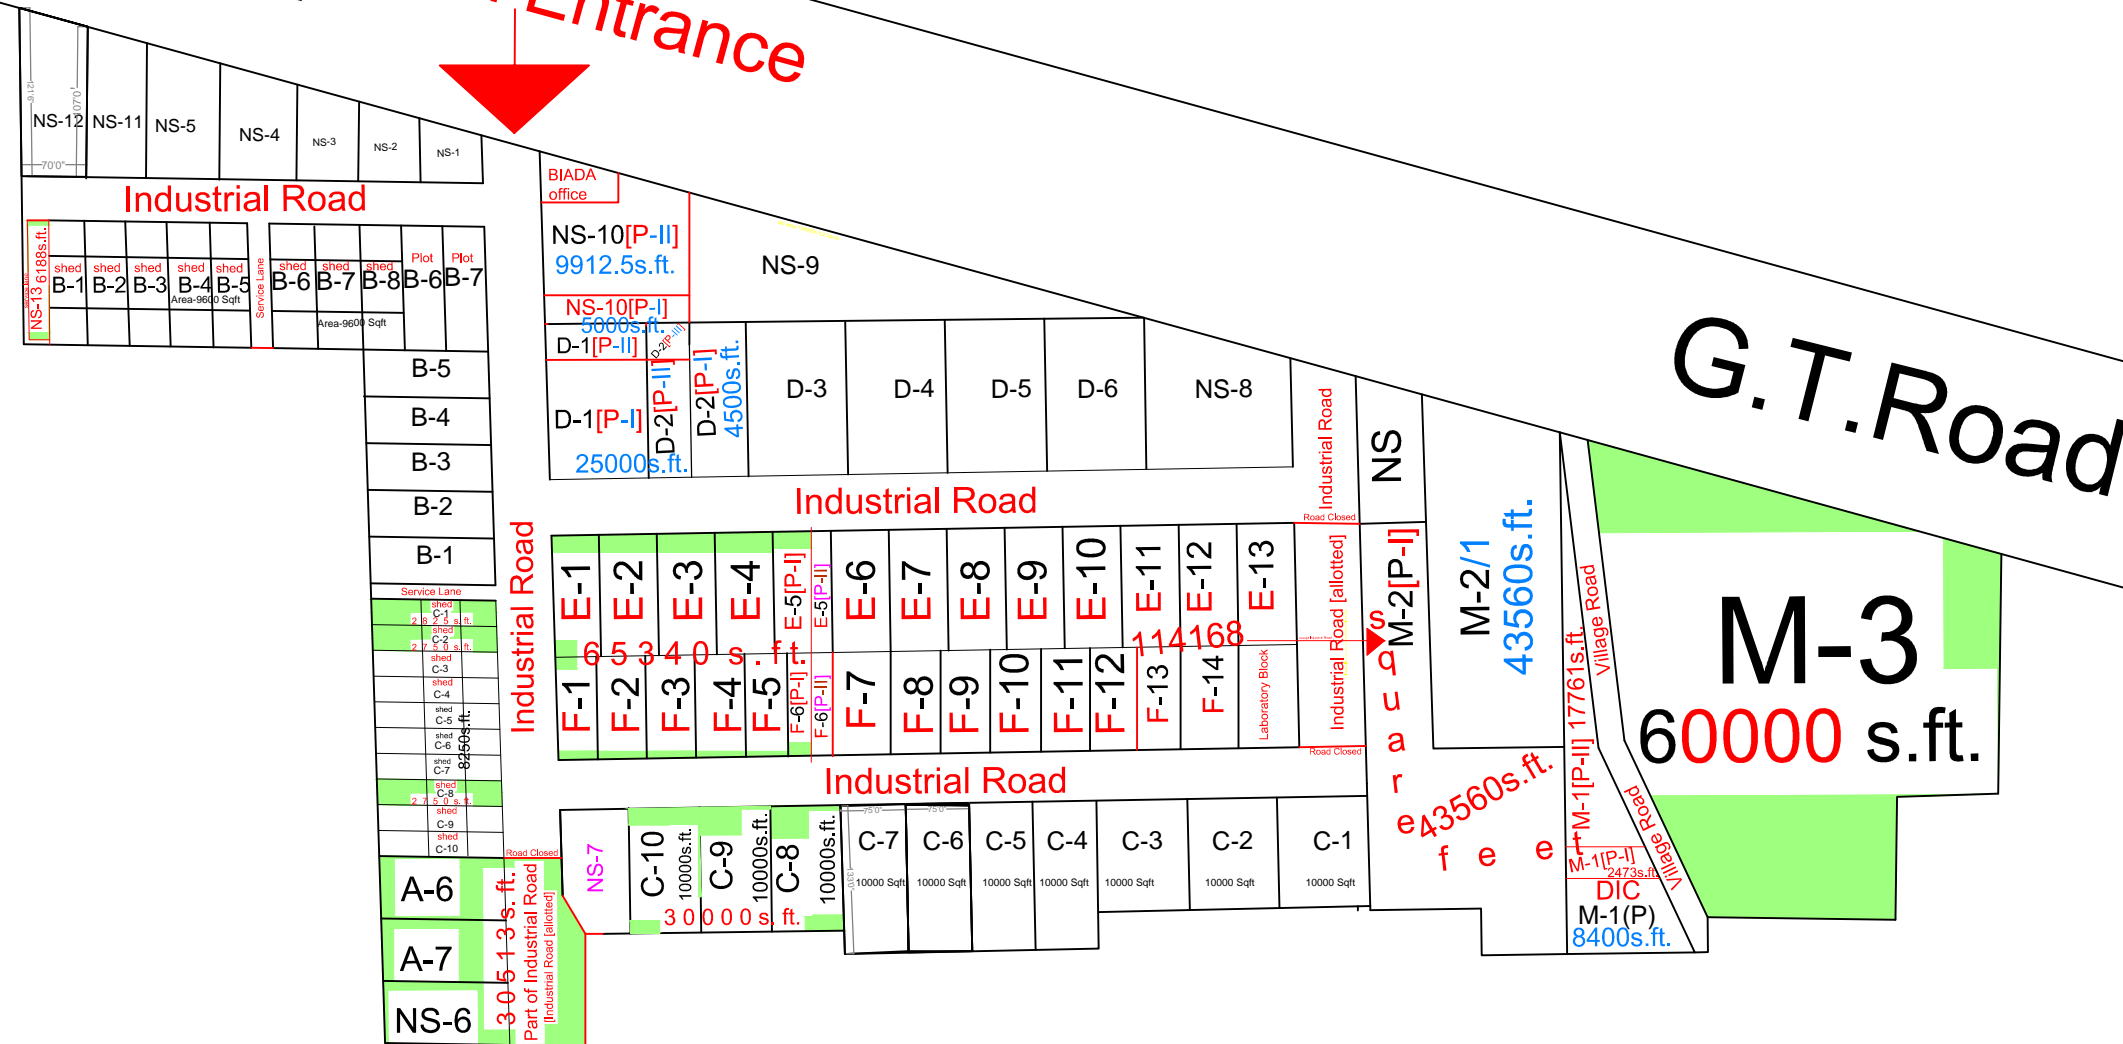

# INDUSTRIAL AREA AURANGABAD

Total Area- 26.09 Acre

G.T.Road **Main Entrance**

Amin Patna	Draftsman	Asstt. Area Manager I.A. Aurangabad	D.G.M Gaya Cluster