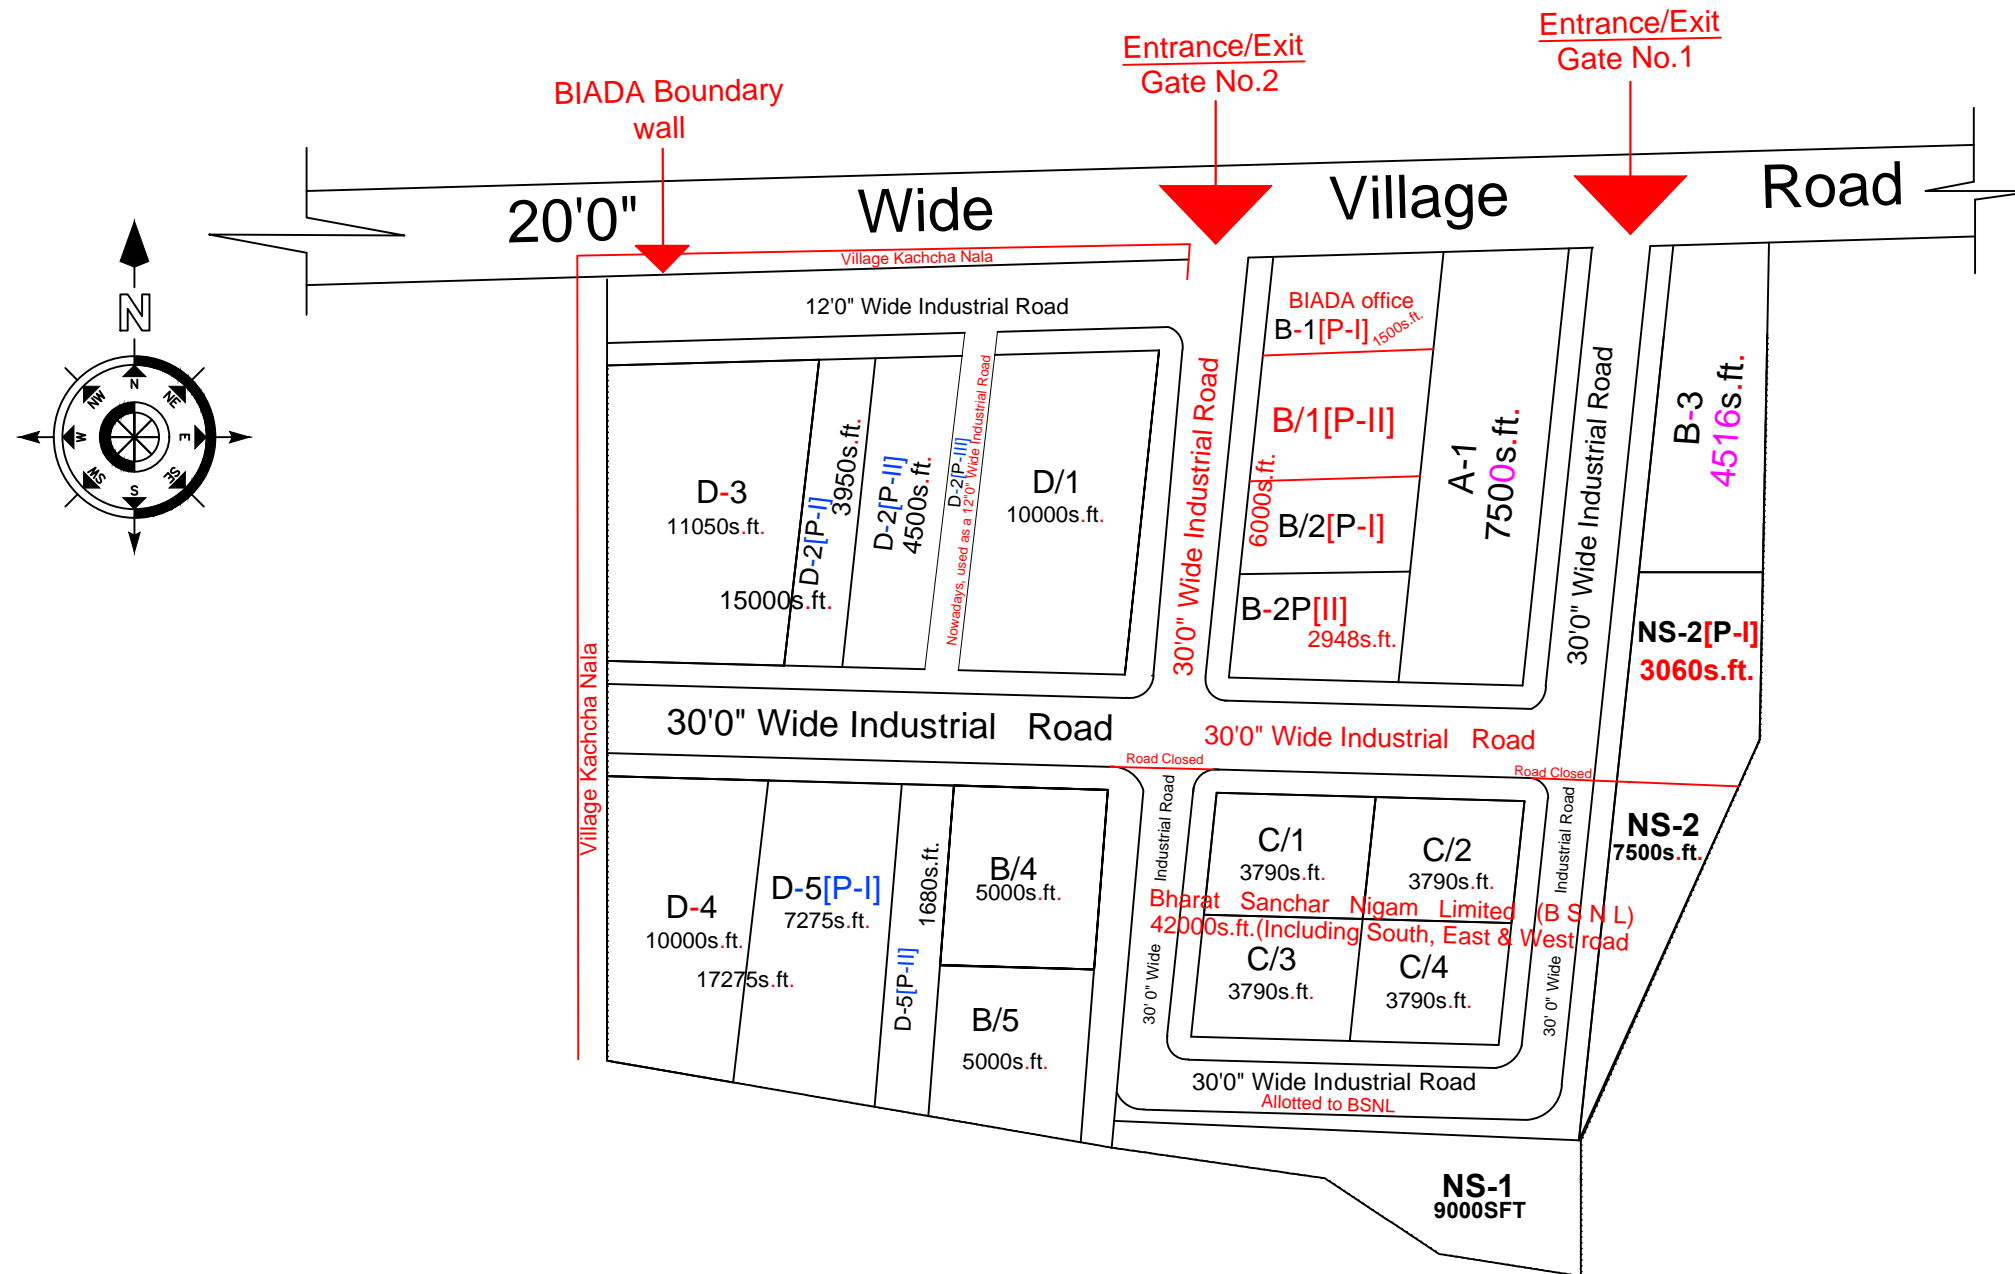

# INDUSTRIAL AREA BIKRAMGANJ, ROHTAS

Total Area- 3.00 Acre

|   |   |   |   |
|---|---|---|---|
|  |  |  |  |
| <b>Amin Patna</b>   | <b>Draftsman</b>  | <b>Asstt. Area Manager<br/>I.A. Bikramganj</b>  | <b>D.G.M<br/>Gaya Cluster</b>   |