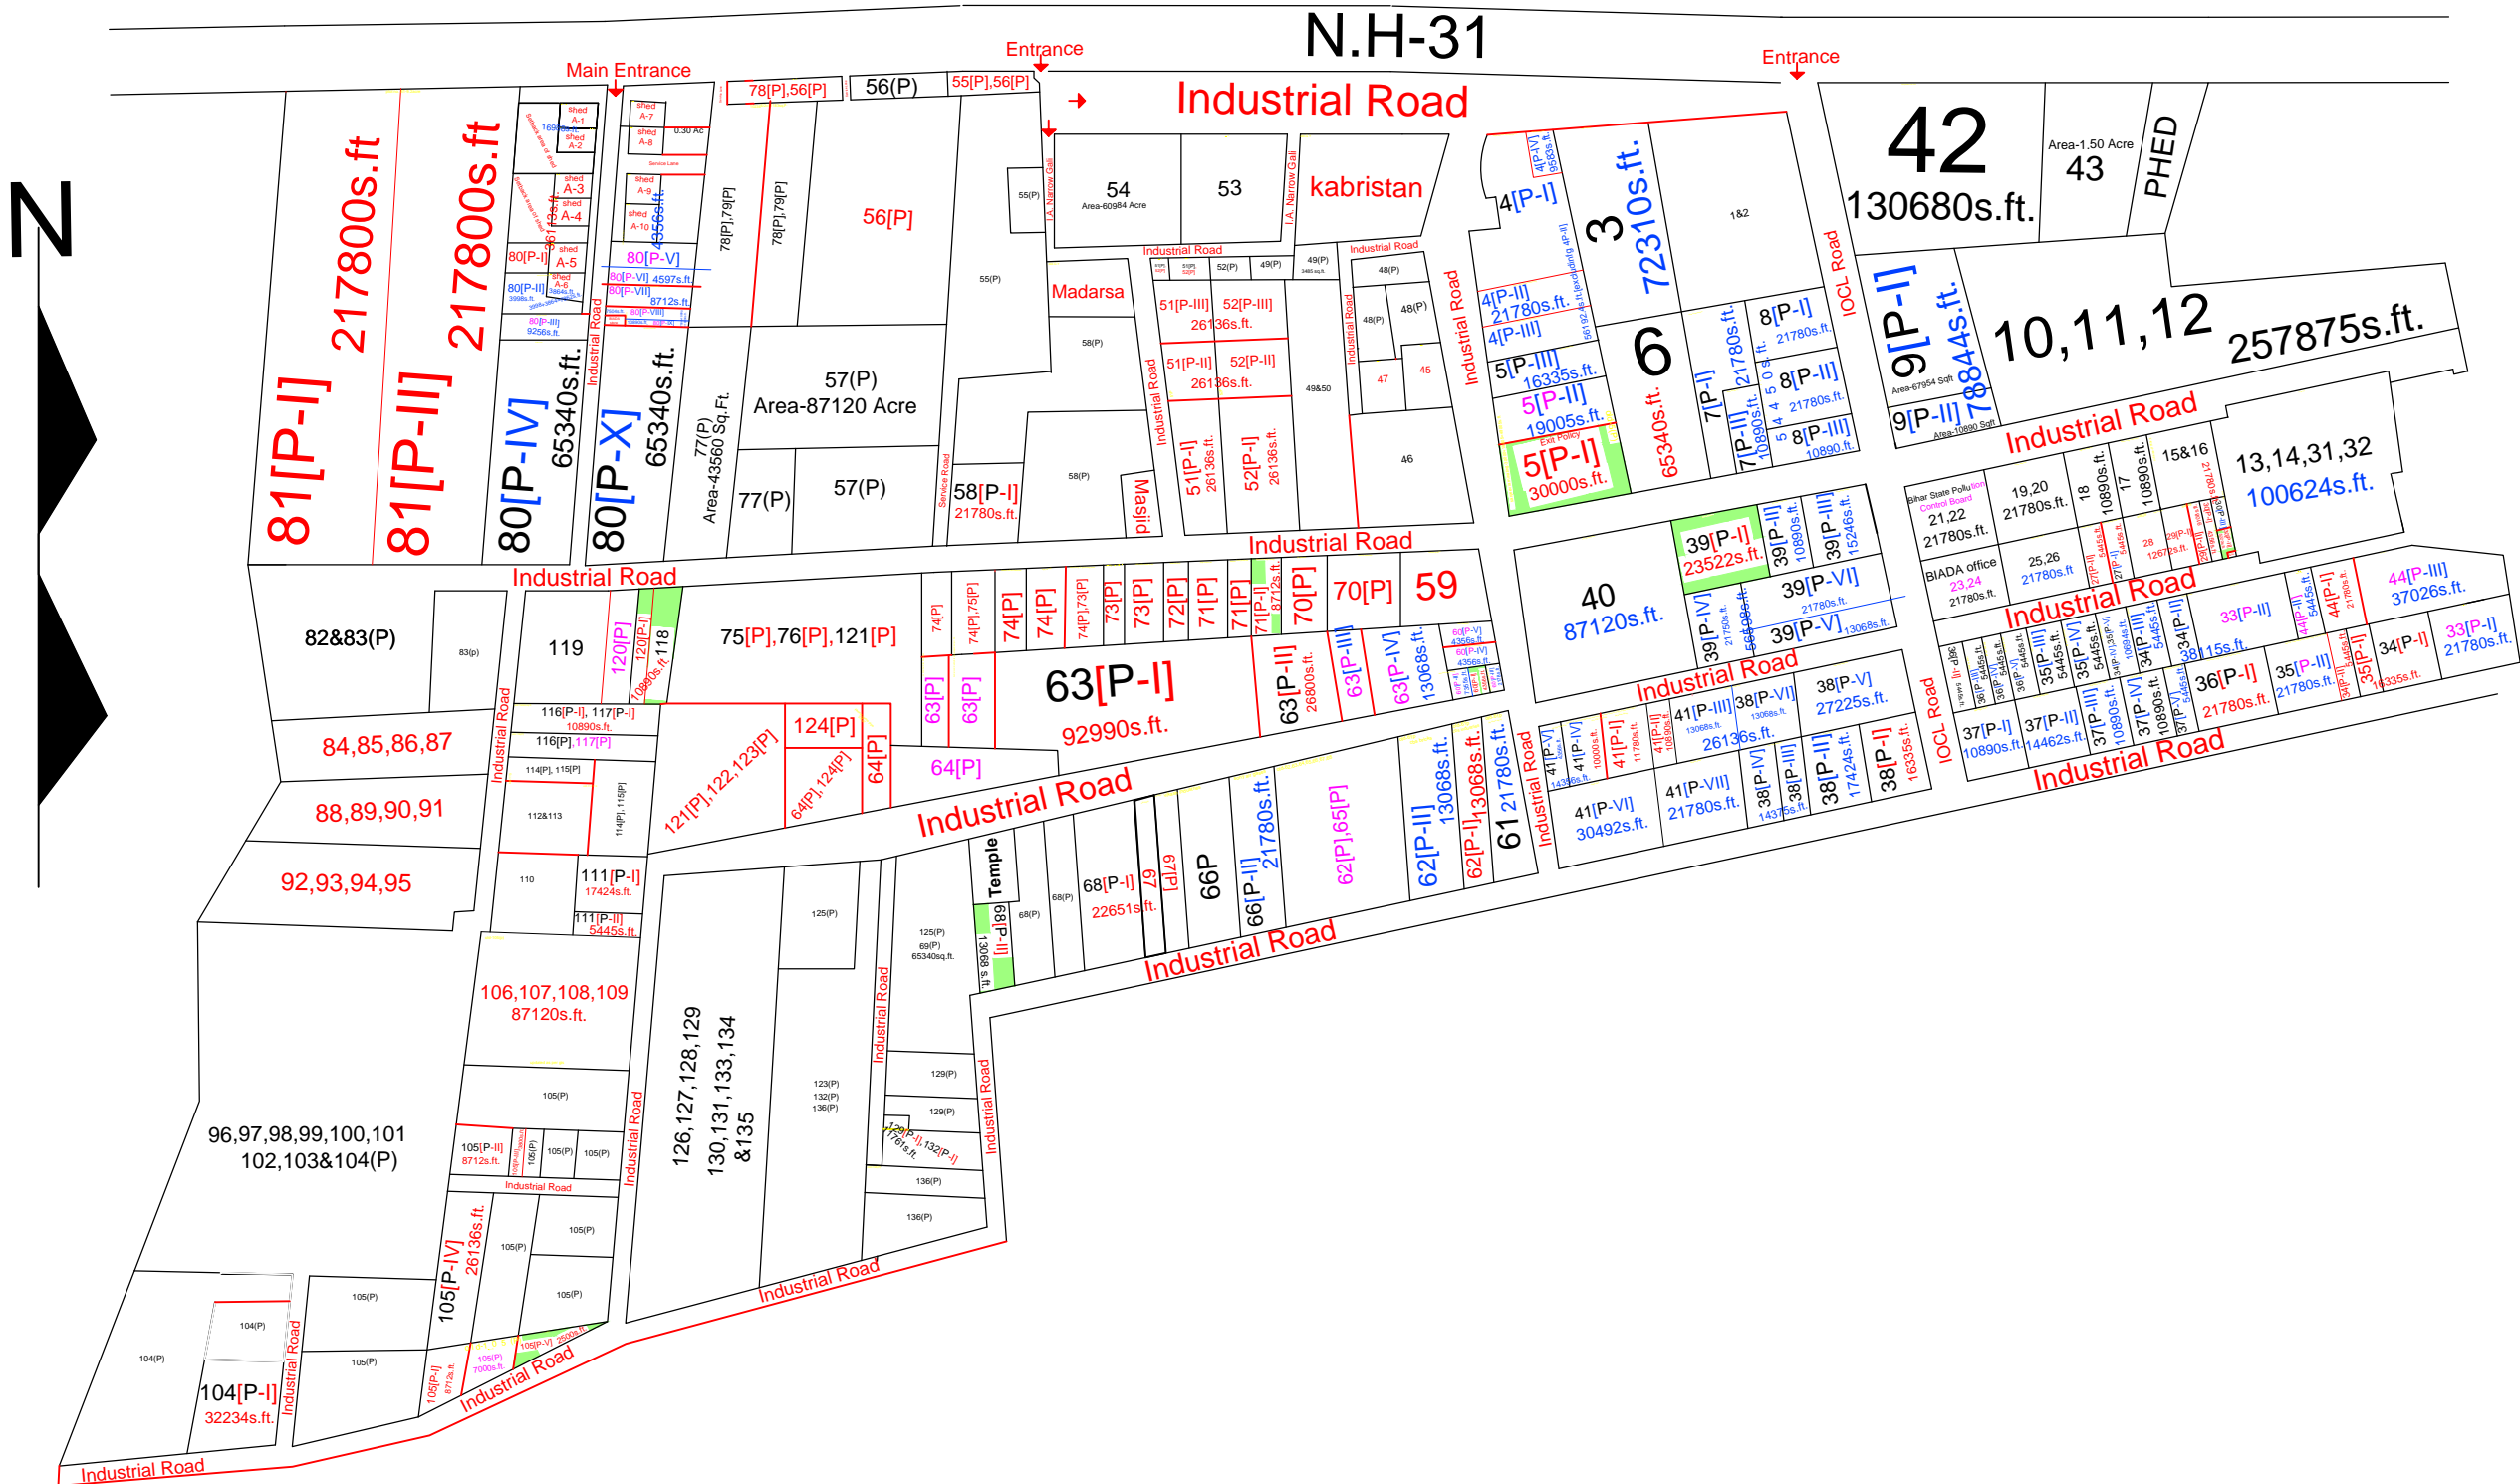

INDUSTRIAL AREA BARAUNI, BEGUSARI

Total Area- 193.67 Acre

Amin

Amin
Muzaffarpur

\$.

Draftsman

Shij

Asstt. Area manager
I.A. Barauni