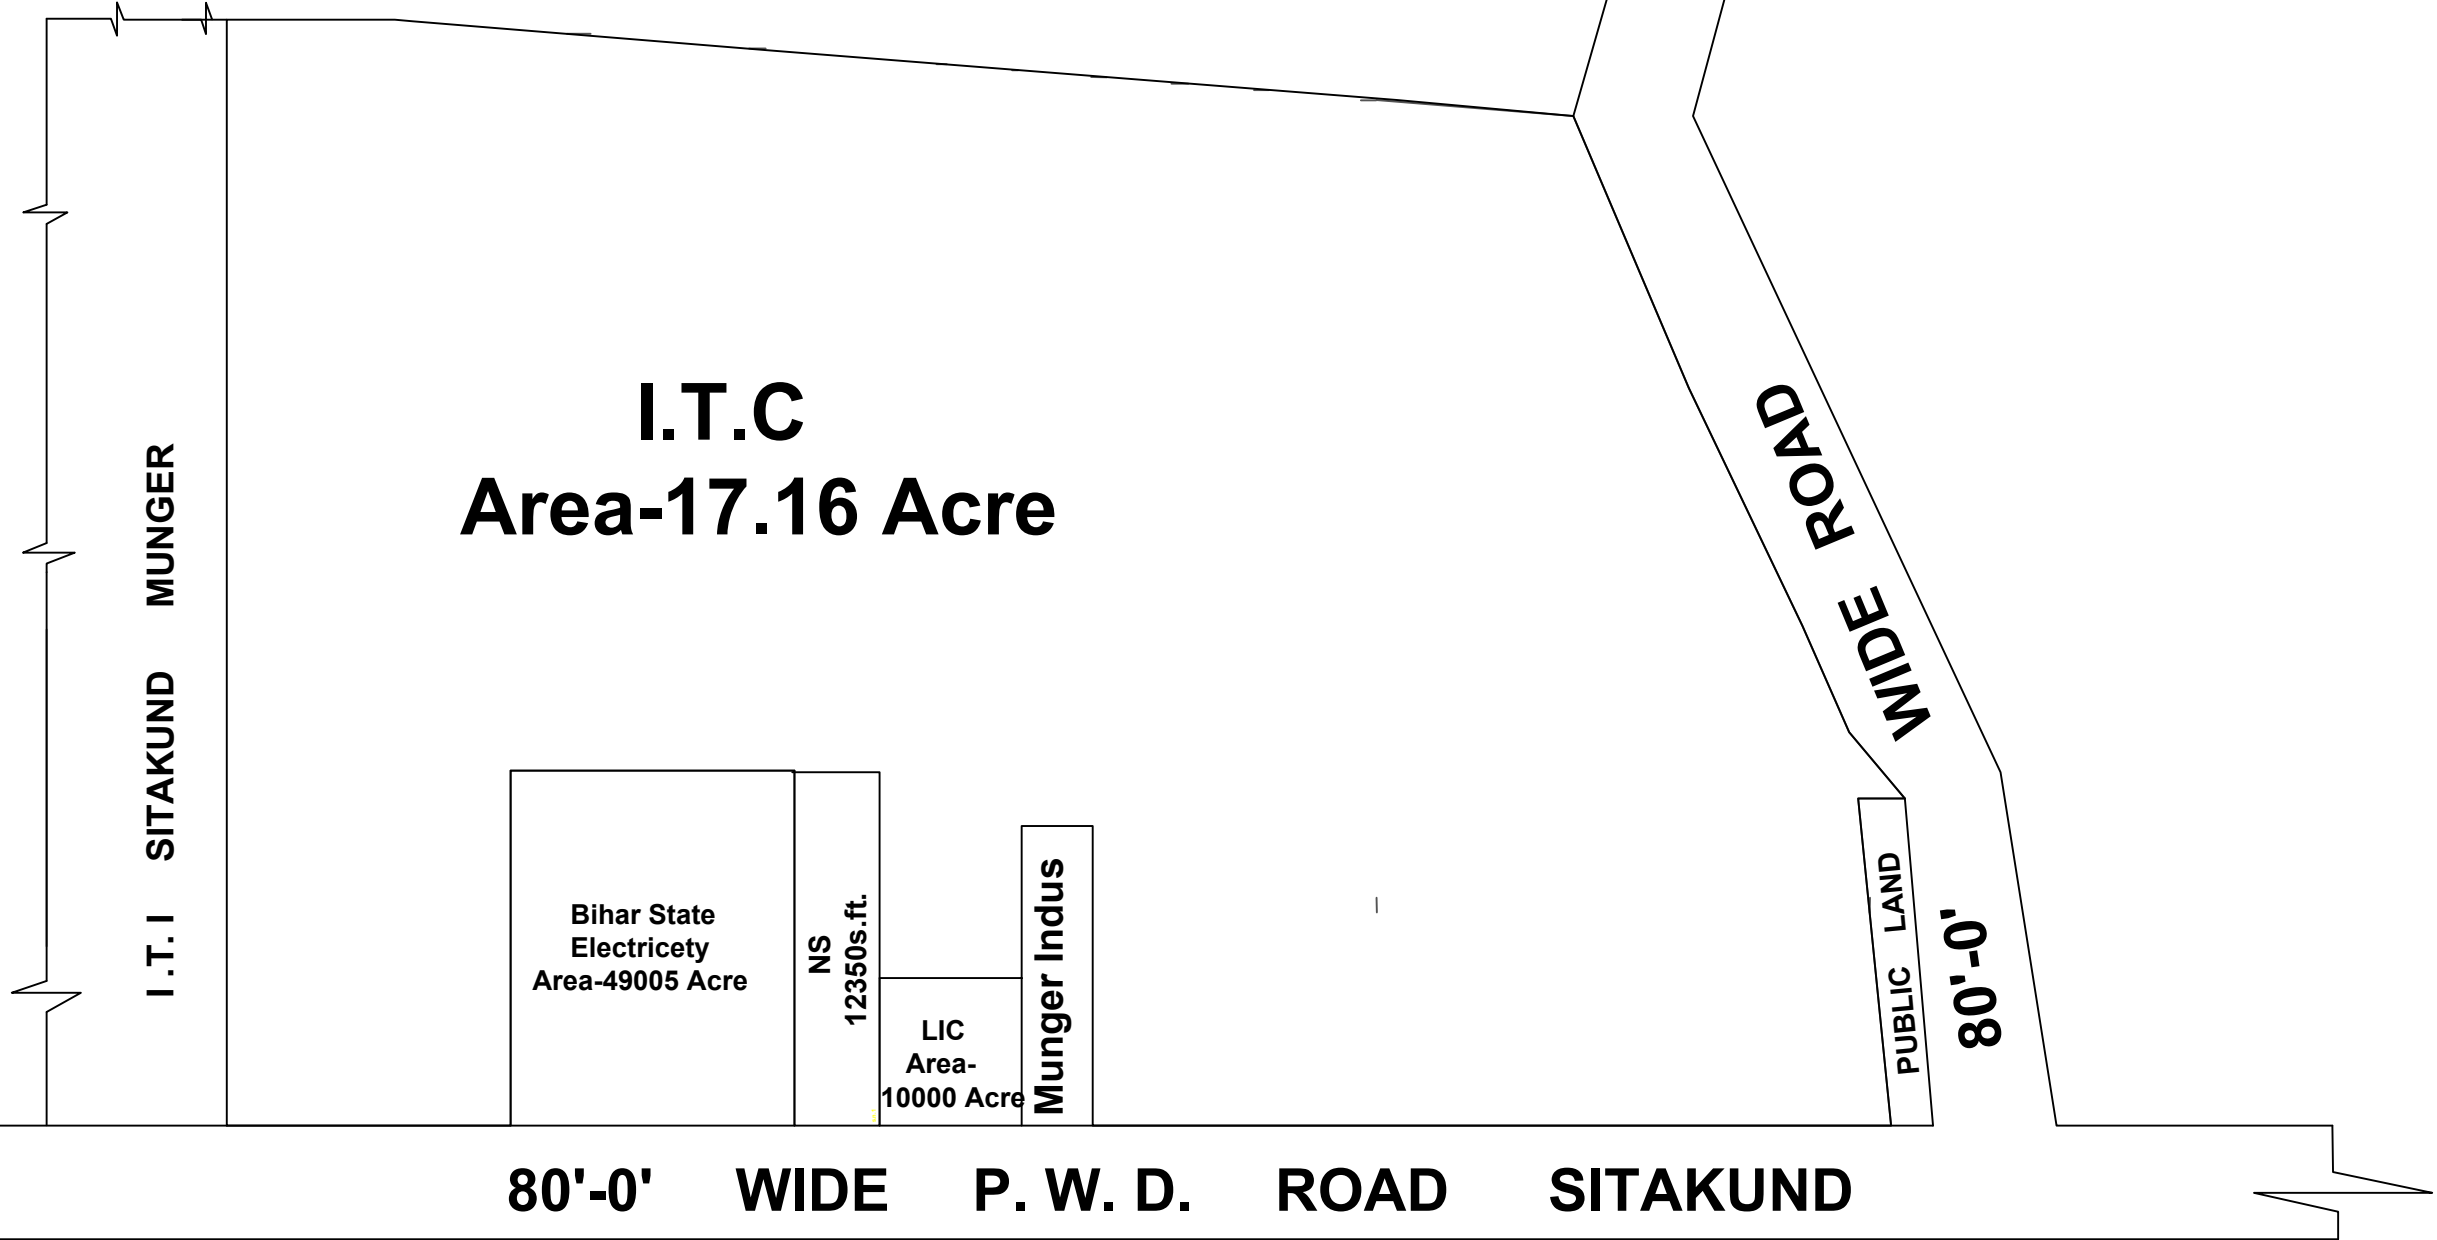

INDUSTRIAL AREA SITAKUND, MUNGER

Total Area- 18.00 Acre

<p>Amin Muzaffarpur</p>	<p>Draftsman</p>	<p>Asstt. Area Manager I.A. Sitakund</p>	<p>D.G.M Begusarai Cluster</p>